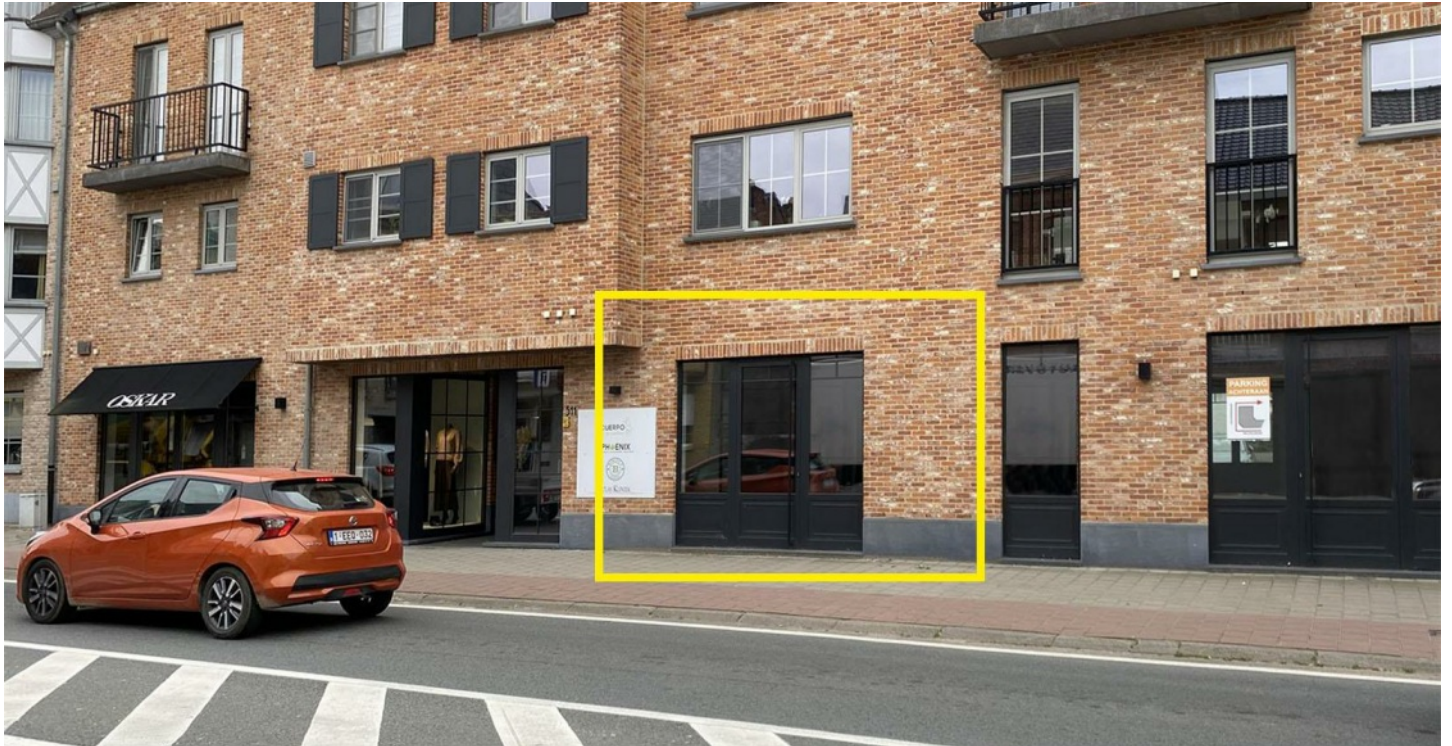

Commercieel pand van 110 m² op een goede locatie.

€ 1.500 / maand

 Mechelbaan 511, 2580 Putte

 110 m²

Beschrijving

Deze multifunctionele handelsruimte beschikt over een onthaalruimte, een sanitaire ruimte met douche en toilet, een keuken en een technische berging.

Verder is er een gepolierde beton met vloerverwarming en vloerkoeling voorzien.

Deze prachtige ruimte is geschikt voor meerdere doeleinden zoals een kantoor, praktijk of winkel.

Centrale en goede locatie, ligt op een doorgangsweg met parking achter de zaak.

Ben je benieuwd en wil je eens komen kijken? Bel ons op het nummer 014/58 02 08

INDELING

- ✓ Bewoonbare oppervlakte **110 m²**
- ✓ Wc's **1**

FINANCIIEEL

- ✓ Prijs **€ 1.500 / maand**

EPC

- ✓ EPC code **12029-G-2010/00142/EP08714/A001/D01/SD004**