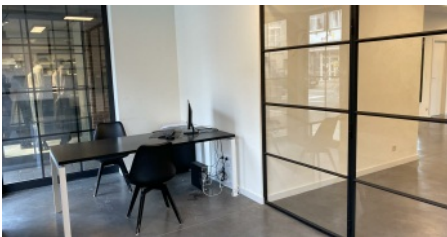

Commercieel pand van 110 m² op een goede locatie.

€ 1.500 / maand

 Mechelbaan 511, 2580 Putte

 110 m²

Beschrijving

Deze multifunctionele handelsruimte beschikt over een onthaalruimte, een sanitaire ruimte met douche en toilet, een keuken en een technische berging.

Verder is er een gepolierde beton met vloerverwarming en vloerkoeling voorzien.

Deze prachtige ruimte is geschikt voor meerdere doeleinden zoals een kantoor, praktijk of winkel.

Centrale en goede locatie, ligt op een doorgangsweg met parking achter de zaak.

Fotogalerij