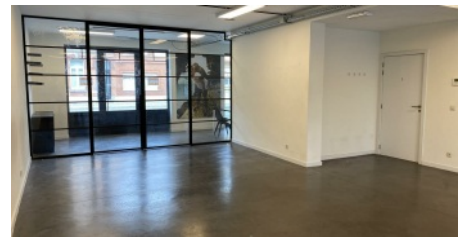

Commercieel pand van 110 m² op een goede locatie.

€ 1.500 / maand

 Mechelbaan 511, 2580 Putte

 110 m²

Beschrijving

Deze multifunctionele handelsruimte beschikt over een onthaalruimte, een sanitaire ruimte met douche en toilet, een keuken en een technische berging.

Verder is er een gepolierde beton met vloerverwarming en vloerkoeling voorzien.

Deze prachtige ruimte is geschikt voor meerdere doeleinden zoals een kantoor, praktijk of winkel.

Centrale en goede locatie, ligt op een doorgangsweg met parking achter de zaak.

Fotogalerij