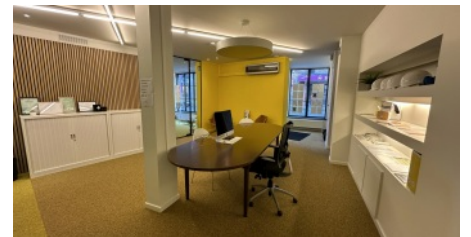

Prima gelegen kantoorruimte in centrum Geel.

€ 1.950 / maand

 Pas 117/A, 2440 Geel

 115 m²

Beschrijving

Prima gelegen kantoorruimte in centrum Geel.

Deze kantoorruimte is gelegen in centrum Geel en heeft vanwege de ligging veel visibiliteit. Het is een ideale plek voor zij die op zoek zijn naar functionaliteit en efficiëntie. De kantoorruimte is namelijk opgedeeld in twee aparte ruimtes en met een totale oppervlakte van 115 m² en kelder van 30 m² biedt het voldoende ruimte voor verschillende sectoren.

Kitchenette aanwezig in de kelder alsook op het gelijkvloers.

EPC in aanvraag.

Ben je benieuwd en wens je een bezoek? Bel ons op het nummer 014 58 02 08.

INDELING

✓ Bewoonbare oppervlakte **115 m²**

FINANCIEEL