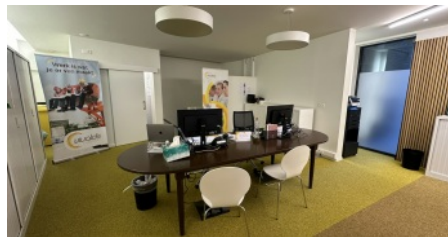

Prima gelegen kantoorruimte in centrum Geel.

€ 1.950 / maand

 Pas 117/A, 2440 Geel

 115 m²

Beschrijving

Prima gelegen kantoorruimte in centrum Geel.

Deze kantoorruimte is gelegen in centrum Geel en heeft vanwege de ligging veel visibiliteit. Het is een ideale plek voor zij die op zoek zijn naar functionaliteit en efficiëntie. De kantoorruimte is namelijk opgedeeld in twee aparte ruimtes en met een totale oppervlakte van 115 m² en kelder van 30 m² biedt het voldoende ruimte voor verschillende sectoren.

Kitchenette aanwezig in de kelder alsook op het gelijkvloers.

EPC in aanvraag.

Ben je benieuwd en wens je een bezoek? Bel ons op het nummer 014 58 02 08.

INDELING

✓ Bewoonbare oppervlakte **115 m²**

FINANCIEEL