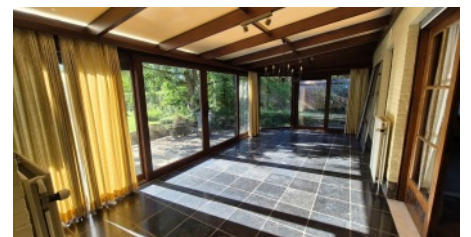

Ruime gezinswoning met veranda en tuin

€ 1.250 / maand

Koning-Albertstraat 25, 2440 Geel

3 195 m²